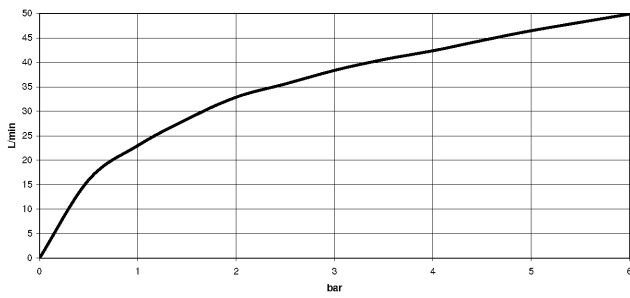

22 901 782

- Rosette 60 x 60 mm
- Schlauchabdeckung 200 mm, ablängbar
- Anschluss 1/2"

Passt zu: IMO, MEM, CL.1

	Chrom	22 901 782-00
	Platin gebürstet	22 901 782-06
	Platin	22 901 782-08
	Dark Chrome	22 901 782-19
	Messing gebürstet (23kt Gold)	22 901 782-28
	Schwarz matt	22 901 782-33
	Champagne gebürstet (22kt Gold)	22 901 782-46
	Champagne (22kt Gold)	22 901 782-47
	Chrom gebürstet	22 901 782-93
	Dark Platinum gebürstet	22 901 782-99

22 901 782

mm [inches]

Durchflussdiagramm

Zertifikate

WRAS_2205004.

22 901 782

Ersatzteile für die
anderen
Oberflächenvarianten
finden Sie hier: Platin
gebürstet

Ersatzteilstückliste