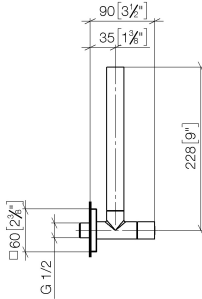

22 901 782

- Rosette 60 x 60 mm
- Schlauchabdeckung 200 mm, ablängbar
- Anschluss 1/2"

Passt zu: IMO, MEM, CL.1

	Chrom	22 901 782-00
	Platin gebürstet	22 901 782-06
	Platin	22 901 782-08
	Dark Chrome	22 901 782-19
	Messing gebürstet (23kt Gold)	22 901 782-28
	Schwarz matt	22 901 782-33
	Champagne gebürstet (22kt Gold)	22 901 782-46
	Champagne (22kt Gold)	22 901 782-47
	Chrom gebürstet	22 901 782-93
	Dark Platinum gebürstet	22 901 782-99

22 901 782

mm [inches]

Durchflussdiagramm

Zertifikate

WRAS_2205004.

22 901 782

Ersatzteile für die
anderen
Oberflächenvarianten
finden Sie hier: Platin
gebürstet

Ersatzteilstückliste

Nr.	Artikelnummer	Benennung	Verbaumenge	Lieferzeit
1	09 21 22 000-00	Nippel	1	10
2	90 14 10 010 00 90	Dichtung	1	2
3	09 28 22 020-00	Rohr	1	10
4	04 24 04 220 01-00	Verschraubung	1	10
5	09 20 22 001-00	Griff	1	10
6	90 90 03 006 00 90	Oberteil	1	2
7	09 31 11 048 90	Stift	1	2
8	09 27 78 042-00	Rosette	1	10
9	09 14 10 112 90	Dichtung	1	2